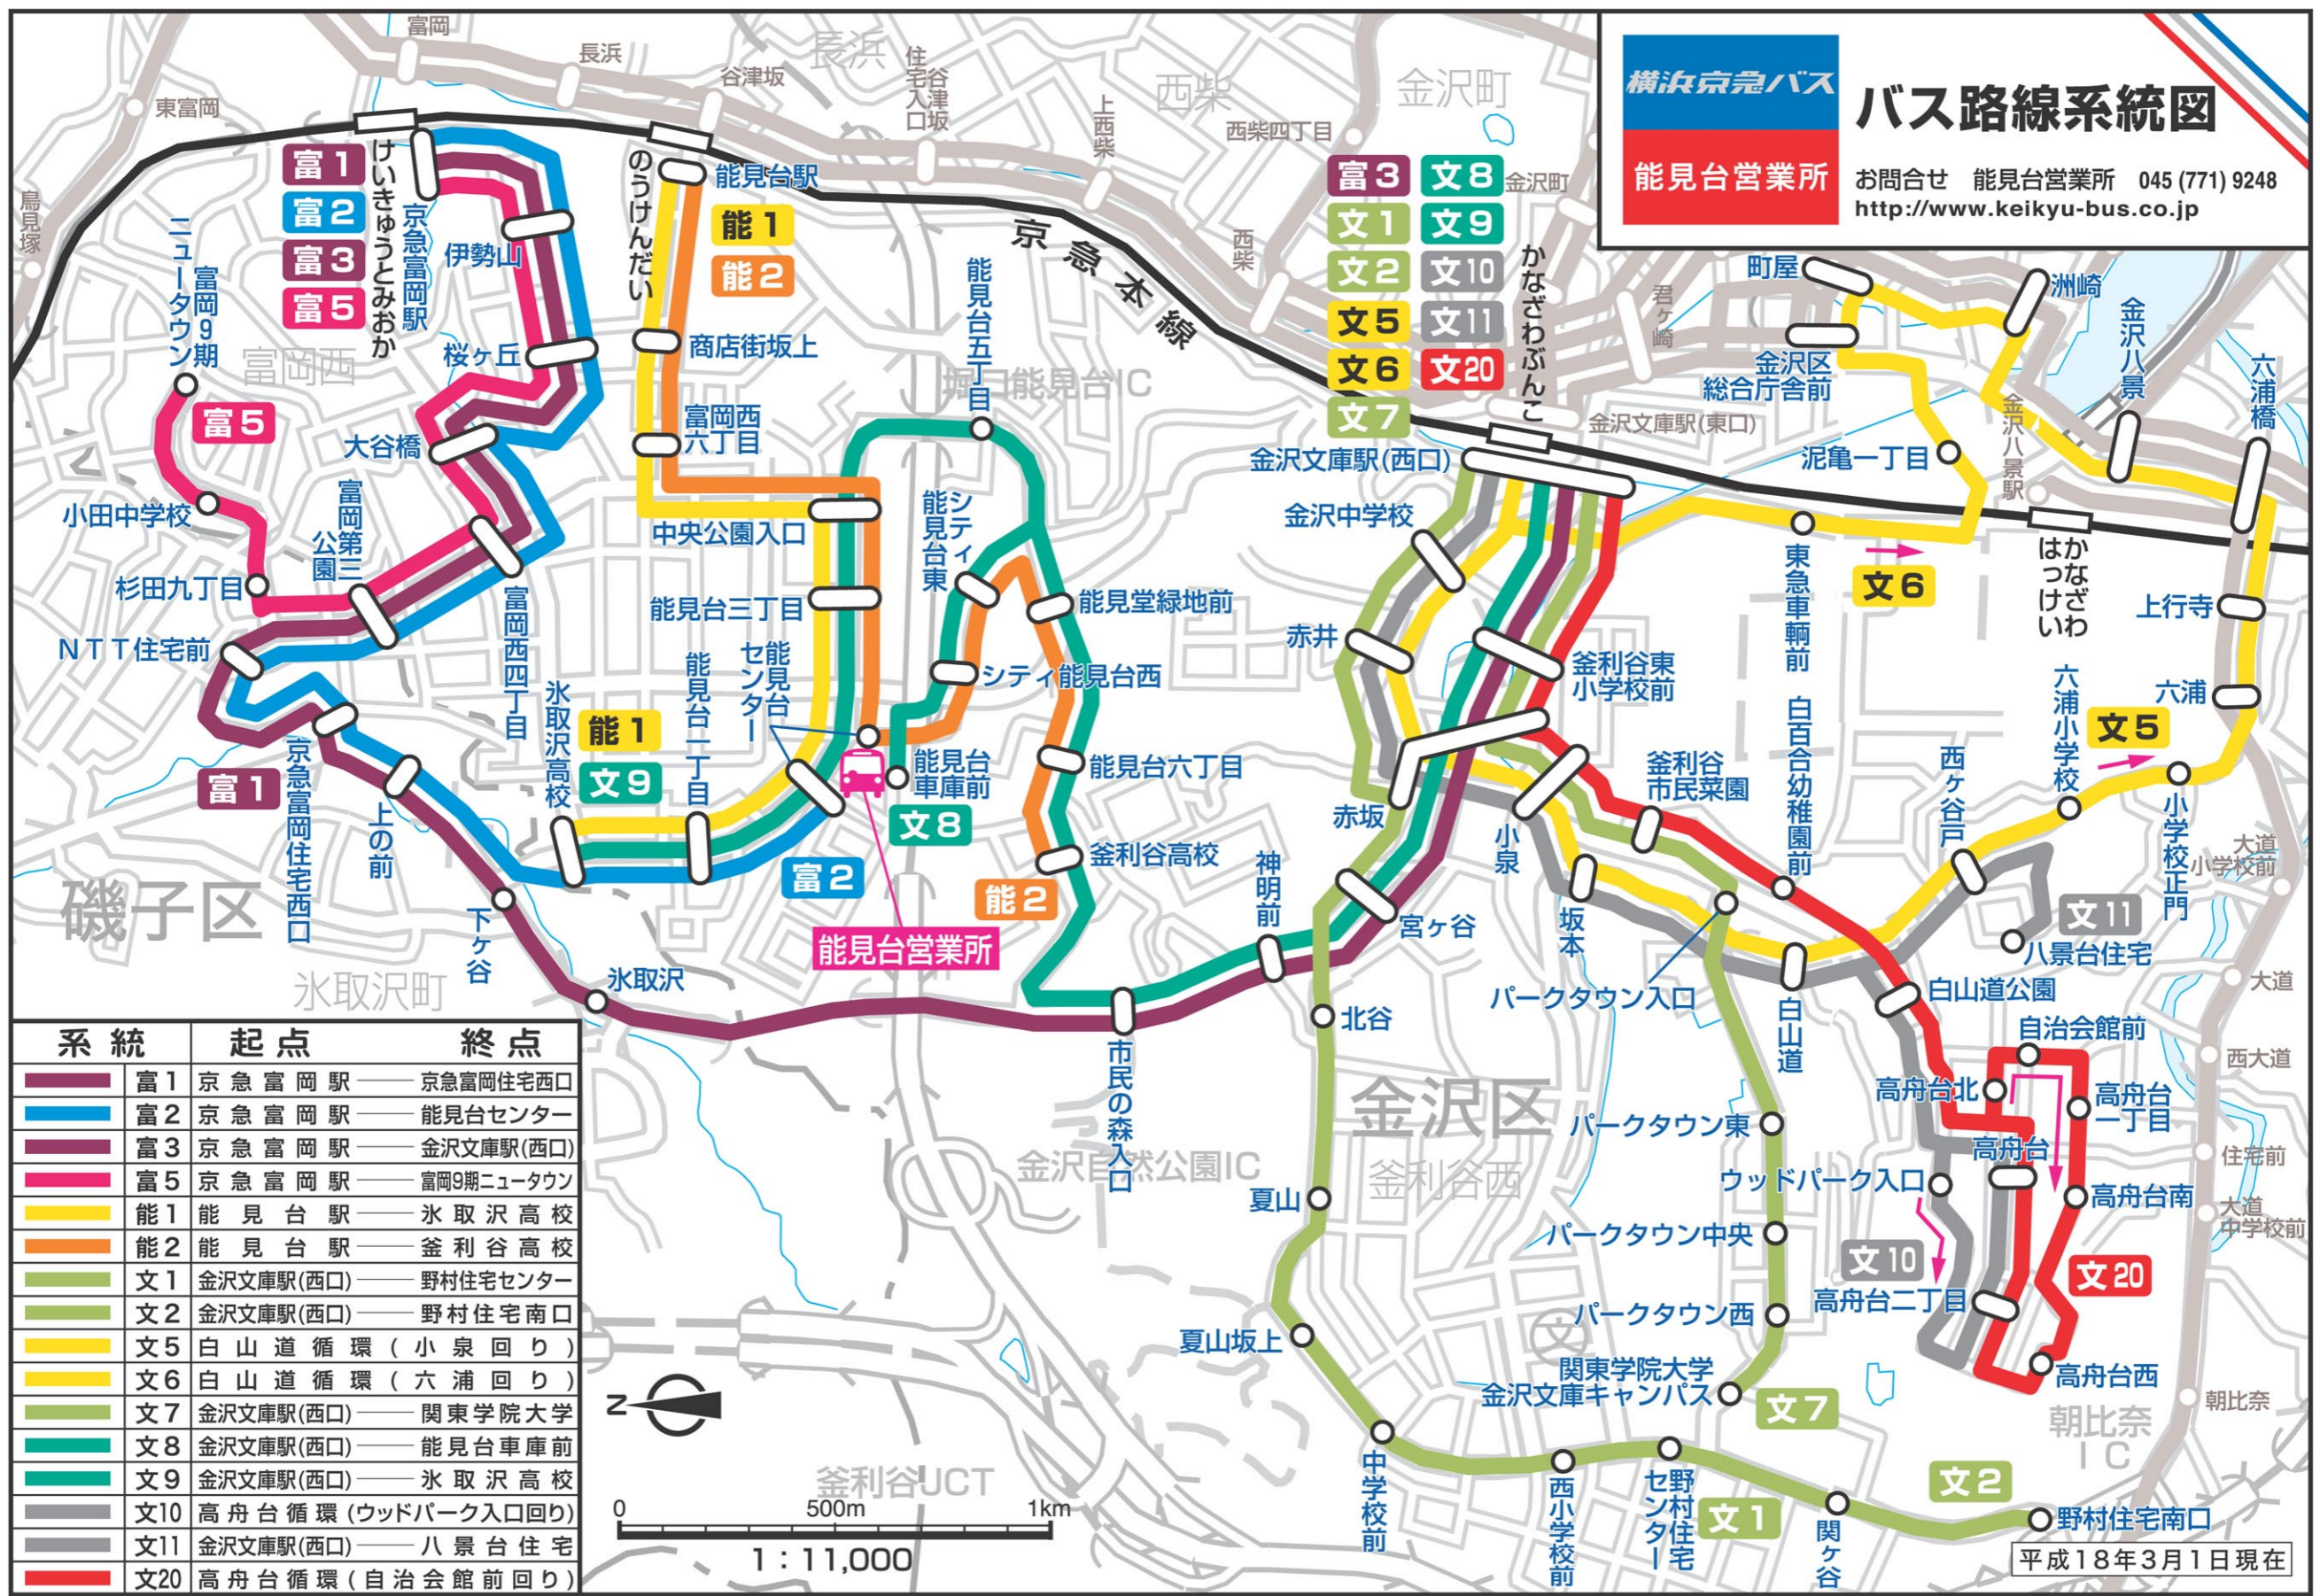

横浜京急バス **バス路線系統図**

能見台営業所

お問い合わせ 能見台営業所 045 (771) 9248
<http://www.keikyu-bus.co.jp>

系統	起点	終点
富1	京急富岡駅	京急富岡住宅西口
富2	京急富岡駅	能見台センター
富3	京急富岡駅	金沢文庫駅(西口)
富5	京急富岡駅	富岡9期ニュータウン
能1	能見台駅	氷取沢高校
能2	能見台駅	釜利谷高校
文1	金沢文庫駅(西口)	野村住宅センター
文2	金沢文庫駅(西口)	野村住宅南口
文5	白山道循環(小泉回り)	
文6	白山道循環(六浦回り)	
文7	金沢文庫駅(西口)	関東学院大学
文8	金沢文庫駅(西口)	能見台車庫前
文9	金沢文庫駅(西口)	氷取沢高校
文10	高舟台循環(ウッドパーク入口回り)	
文11	金沢文庫駅(西口)	八景台住宅
文20	高舟台循環(自治会館前回り)	

平成18年3月1日現在